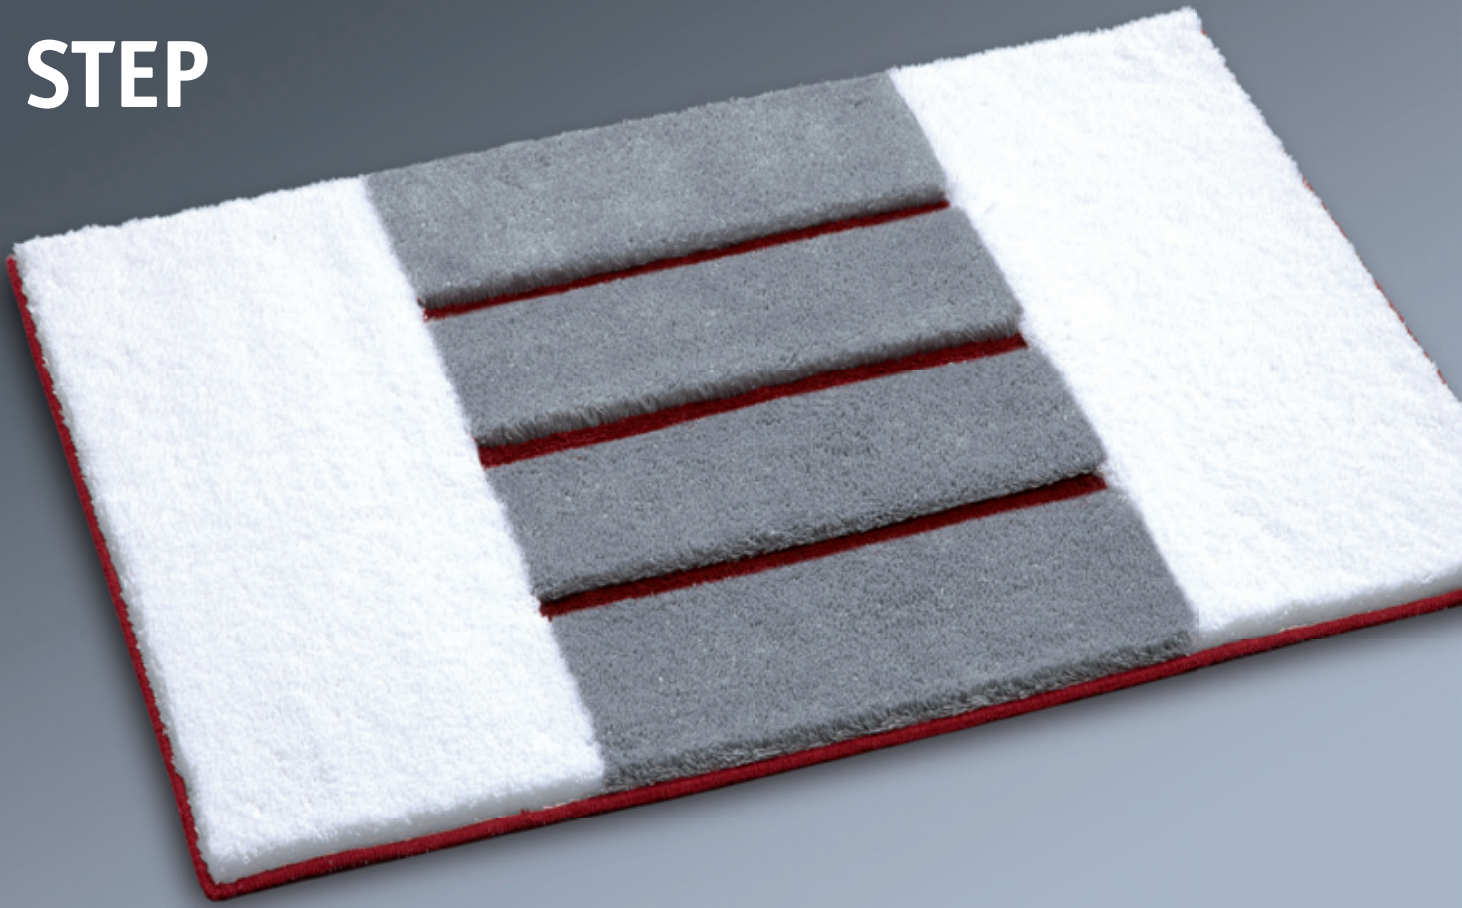

STEP

100% Polyacryl

1117 weiss, perl dunkel bordeaux

243 STEP	*	ca. cm	Art.-Nr.
	3	60 x 90	243 13 170
	3	60 x 120	243 13 192
	3	65 x 150	243 13 209
	3	70 x 130	243 13 230
	4	80 x 160	243 13 280
WC Bidet Dusche	2	50 x 65	243 13 090
WC Bidet Dusche	2	60 x 60	243 13 160
WC Bidet	2	60 x 60	243 53 160
uni Standardform		45 x 50	243 62 050
Wunschmaß/-form		max 200 x 350 Ø 200	243 .. 560

* Anzahl der Streifen ändert sich mit der Größe des Badteppichs!

Farben und weitere Informationen entnehmen Sie bitte der RHOMTUFT Katalog-Seite 72

Weitere Außenformen sind **ohne Aufpreis** lieferbar: