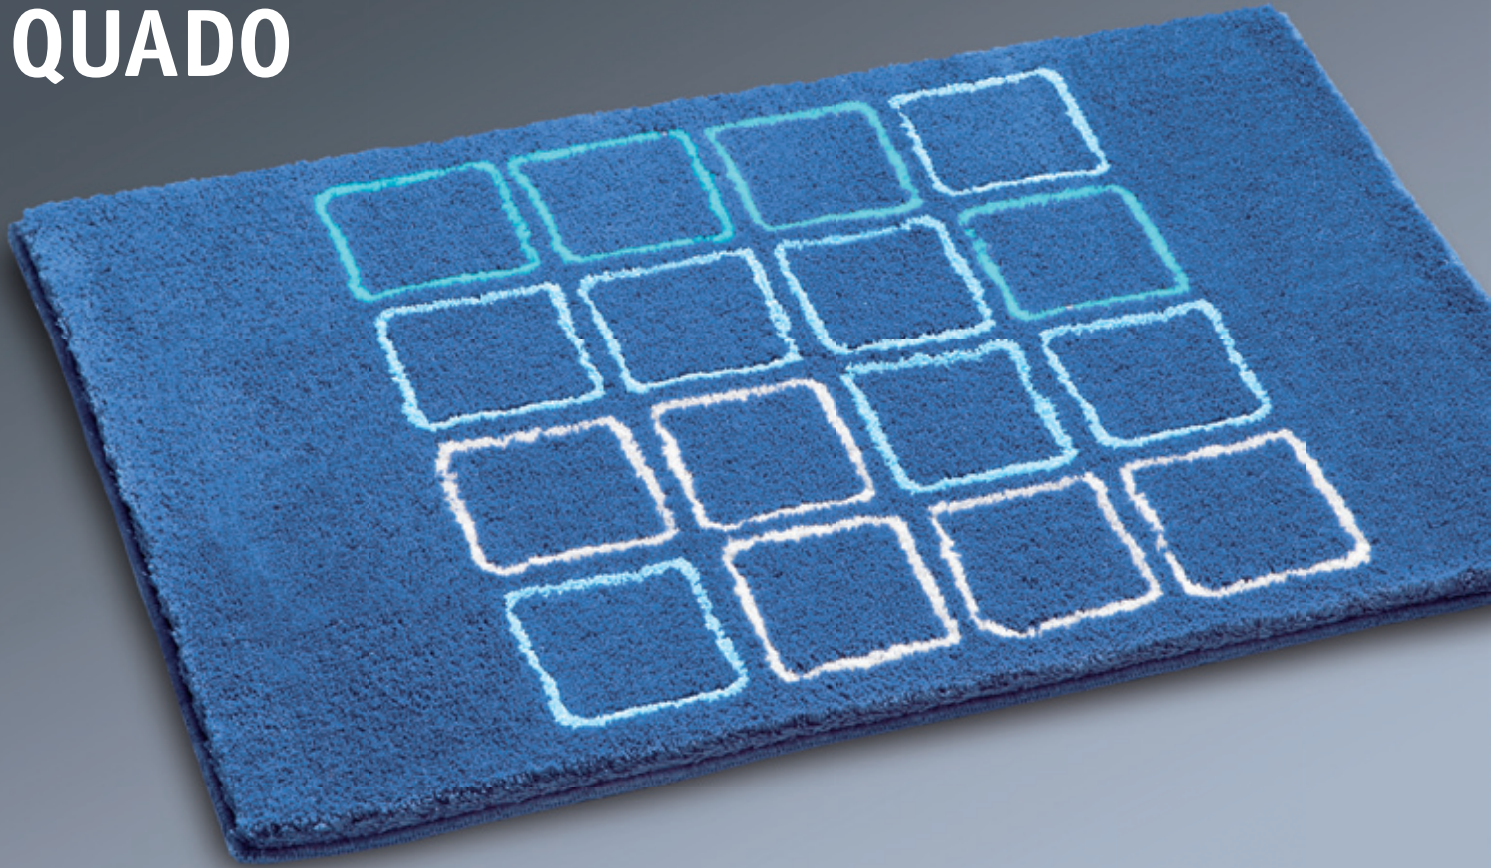

1136 flieder mittel, flieder dunkel, pink, viola

1141 jeans, azur, kobalt mittel, pool

1143 zink, perlgrau, schwarz, weiss

* Anzahl der Blüten ändert sich mit der Größe des Badteppichs!

Farben und weitere Informationen entnehmen Sie bitte der RHOMTUFT Katalog-Seite 72.

Weitere Außenformen sind **ohne Aufpreis** lieferbar:

11 abgerundet	13 eckig	15 elliptisch
12 oval	14 achteckig	16 bogenförmig

QUADO

100% Polyacryl

1144 tinte, weiss, azur, pool

242 QUADO	*	ca. cm	Art.-Nr.
	16	60 x 90	242 13 170
	16	65 x 110	242 13 200
	16	70 x 130	242 13 230
	25	80 x 160	242 13 280
 WC Bidet Dusche	4	50 x 65	242 13 090
 WC Bidet Dusche	4	60 x 60	242 13 160
 WC Bidet	2	60 x 60	242 53 160
 uni Standardform		45 x 50	242 62 050
 Wunschmaß/-form		max 200 x 350 Ø 200	242 . . 560

1125 türkis mittel, pistache dunkel, malachit

1116 silbergrau, schwarz, perlgrau

1118 zink, perlgrau, perl hell

1120 schoko, taupe, walnuss

* Anzahl der Streifen ändert sich mit der Größe des Badteppichs!

1131 natur-jasmin, stroh

1135 weiss, silberlurex

1134 weiss, goldlurex

1130 mandarine, hummer

1128 tinte, himmel

1133 ocean, türkis

1129 flieder mittel, viola

1127 zink, perlgrau